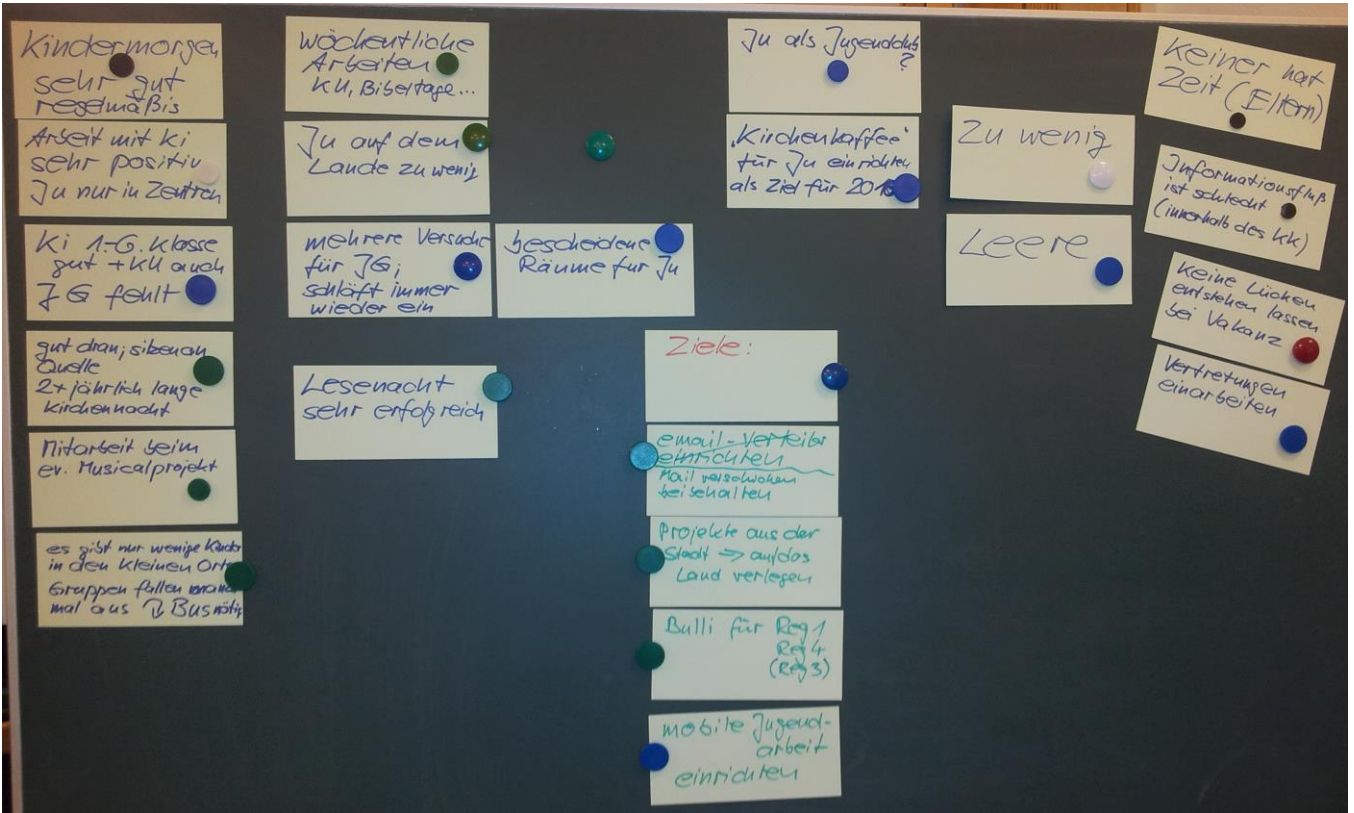

15 01 23 Konvent der ehrenamtlichen GKR Vorsitzenden

blaue Schrift: Wahrnehmung der Arbeit mit Kindern, Familien und Jugendlichen am Anfang der Veranstaltung

grüne Schrift: Am Ende benannte Ziele und Aufgaben

Arbeit mit Kindern im Kirchenkreis